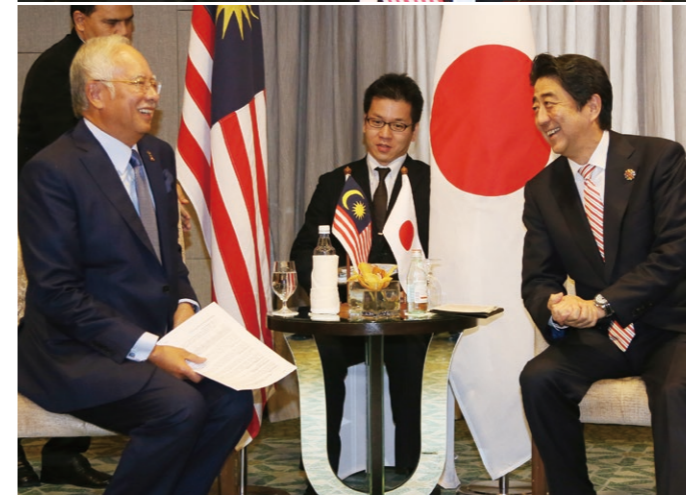

Le Premier ministre Shinzo Abe a participé au sommet du G20 d'Antalya. Il a profité de sa présence en Turquie pour s'entretenir avec d'autres dirigeants du G20 (novembre 2015). 5. Photo commémorative du sommet du G20 d'Antalya. 6. Le Premier ministre est accueilli par Recep Tayyip Erdogan, président de la Turquie. 7. En compagnie de Jean-Claude Juncker, président de la Commission européenne. 8. Avec David Cameron, Premier ministre du Royaume-Uni.

1	2
3	4
5	6

Pendant le sommet d'Antalya, le Premier ministre Shinzo Abe a eu des entretiens avec d'autres leaders du G20 (novembre 2015).

1. Avec Vladimir Vladimirovitch Poutine, président de la Russie. 2. Avec Angela Merkel, la chancelière fédérale allemande. 3. En compagnie de Sa Majesté Salmane ben Abdelaziz Al Saoud, roi d'Arabie saoudite.

En marge de sa présence au forum de l'organisation de Coopération économique pour l'Asie-Pacifique (APEC) qui s'est tenu à Manille, aux Philippines, il s'est entretenu avec des dirigeants de l'APEC (novembre 2015).

4. Avec Justin Trudeau, Premier ministre du Canada. 5. En compagnie de Barack Obama, président des États-Unis. 6. Avec Benigno Aquino III, président des Philippines.

18th ASEAN-Japan Summit

Kuala Lumpur, Malaysia 22 November 2015