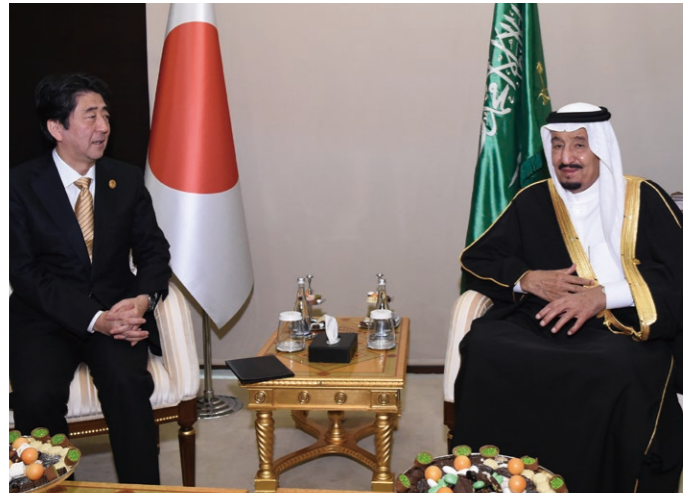

Les activités du Premier ministre

1, 2, 3. Le Premier ministre Shinzo Abe a participé au 6^e sommet trilatéral Japon-Chine-Corée du Sud qui s'est déroulé à Séoul. À cette occasion, il a rencontré Park Geun-hye, présidente sud-coréenne et Li Keqiang, Premier ministre de la République populaire de Chine (novembre 2015).

Le Premier ministre Shinzo Abe a participé au sommet du G20 d'Antalya. Il a profité de sa présence en Turquie pour s'entretenir avec d'autres dirigeants du G20 (novembre 2015). 5. Photo commémorative du sommet du G20 d'Antalya. 6. Le Premier ministre est accueilli par Recep Tayyip Erdogan, président de la Turquie. 7. En compagnie de Jean-Claude Juncker, président de la Commission européenne. 8. Avec David Cameron, Premier ministre du Royaume-Uni.