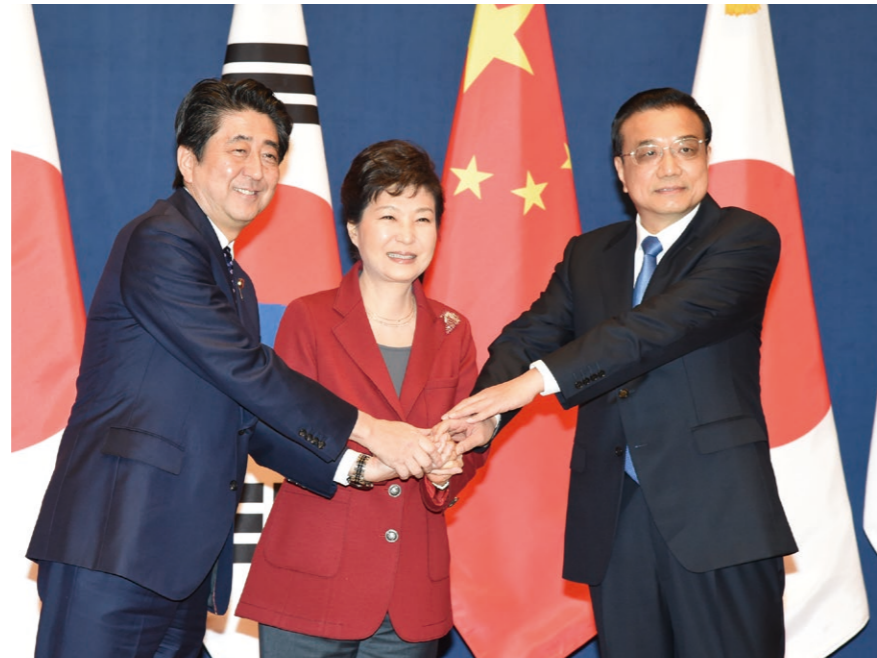

Les activités du Premier ministre

1, 2, 3. Le Premier ministre Shinzo Abe a participé au 6^e sommet trilatéral Japon-Chine-Corée du Sud qui s'est déroulé à Séoul. À cette occasion, il a rencontré Park Geun-hye, présidente sud-coréenne et Li Keqiang, Premier ministre de la République populaire de Chine (novembre 2015).

4. Lors de la cérémonie d'ouverture du sommet du G20 sur les marchés financiers et l'économie mondiale qui s'est déroulé à Antalya en Turquie, le Premier ministre Shinzo Abe et les autres dirigeants présents ont observé une minute de silence en mémoire des victimes des attentats terroristes du 13 novembre 2015, à Paris (novembre 2015).

Le Premier ministre Shinzo Abe a participé au sommet du G20 d'Antalya. Il a profité de sa présence en Turquie pour s'entretenir avec d'autres dirigeants du G20 (novembre 2015). 5. Photo commémorative du sommet du G20 d'Antalya. 6. Le Premier ministre est accueilli par Recep Tayyip Erdogan, président de la Turquie. 7. En compagnie de Jean-Claude Juncker, président de la Commission européenne. 8. Avec David Cameron, Premier ministre du Royaume-Uni.