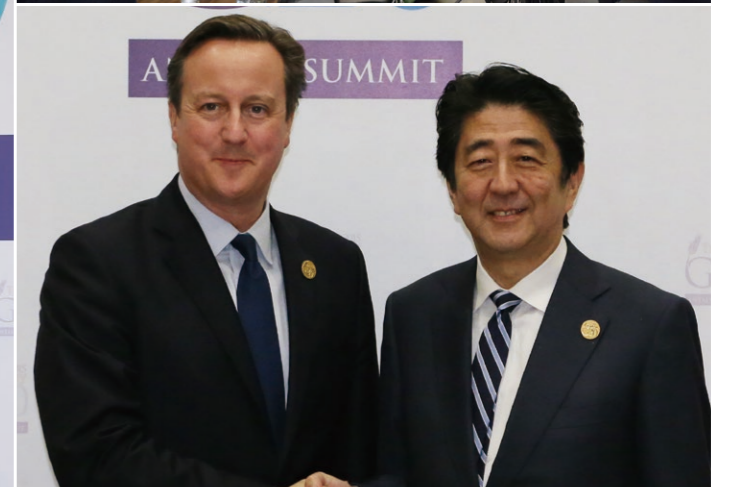

Le Premier ministre Shinzo Abe a participé au sommet du G20 d'Antalya. Il a profité de sa présence en Turquie pour s'entretenir avec d'autres dirigeants du G20 (novembre 2015). 5. Photo commémorative du sommet du G20 d'Antalya. 6. Le Premier ministre est accueilli par Recep Tayyip Erdogan, président de la Turquie. 7. En compagnie de Jean-Claude Juncker, président de la Commission européenne. 8. Avec David Cameron, Premier ministre du Royaume-Uni.